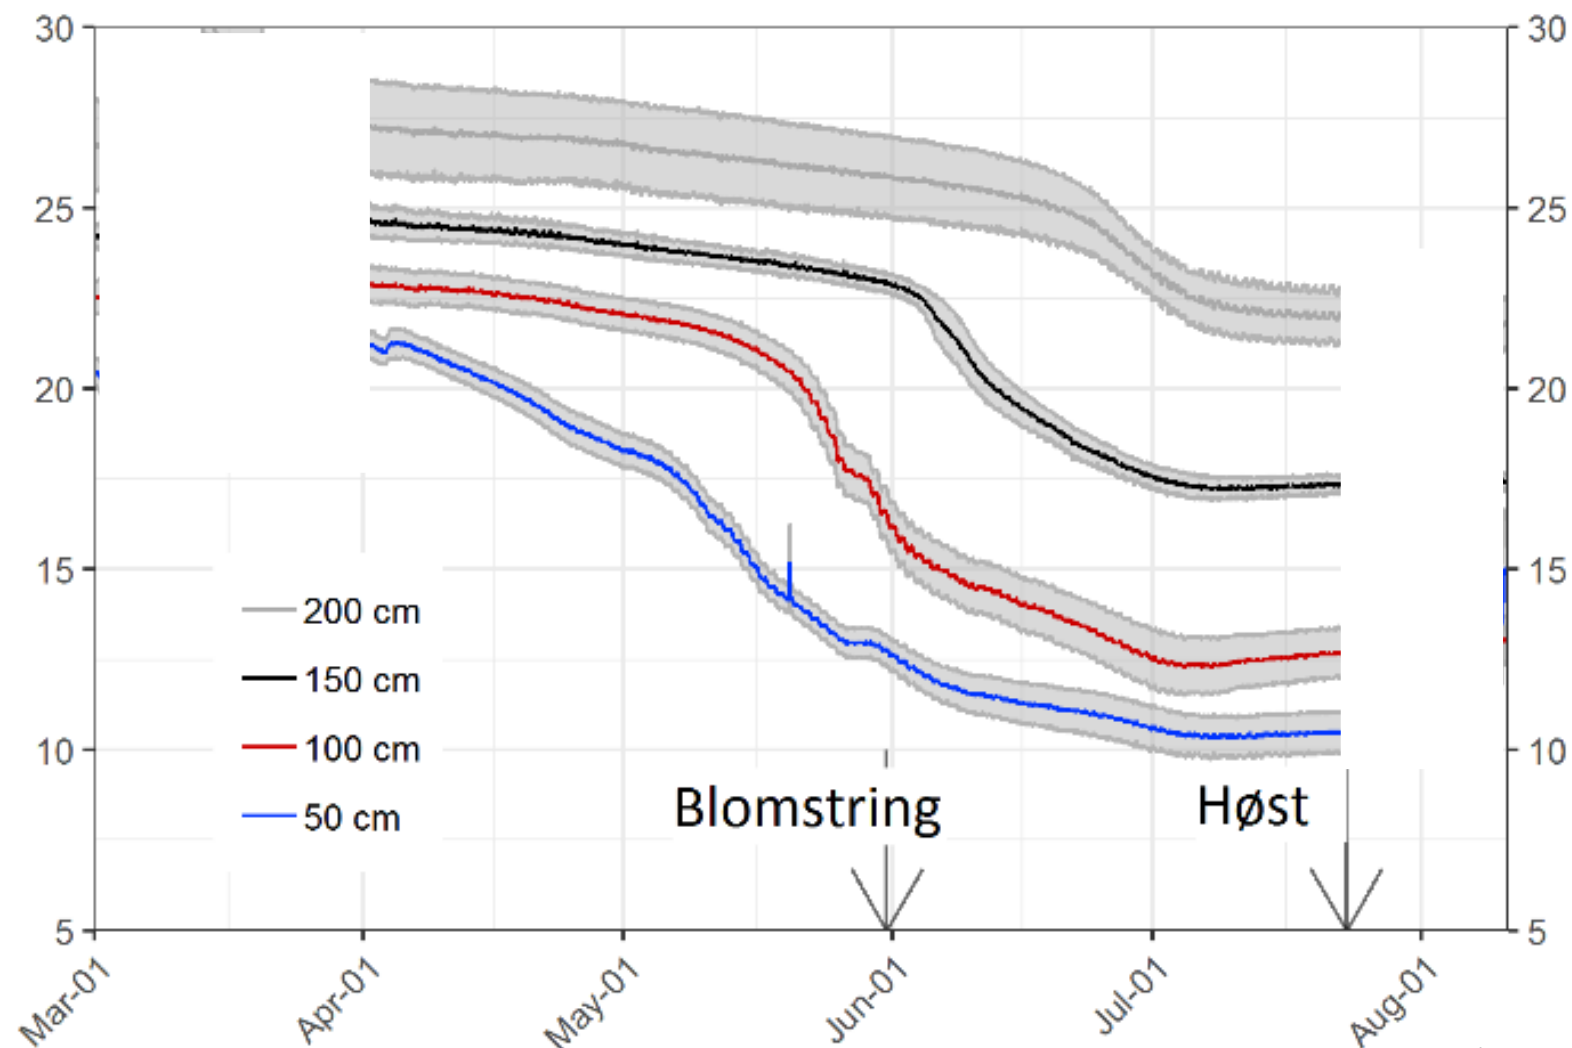

RadiMax design

Rodmåling i minirhizotroner og med "Artificial Intelligence"

©Simon Fiil Svane

©Abraham Georg Smith

Rodfordeling af hvede igennem 2019

Udtørring af jordlag under hvede - fra 50, 100, 150 og 200 cm

^{15}N optagelse vs. dyb rodvækst (^{15}N tilført i 180 cm dybde)

Vandeffektivitet - droner, bladtemperatur og andre sporstoffer

- **Tungt vand** ($^2\text{H}_2\text{O}$)
 - Tilført dybt som ^{15}N
- ^{13}C / ^{12}C
 - Naturlig berigelse
- **Bladtemperatur**
 - Termisk kamera fra drone

Dyb rodvækst i RadiMax, udbytte i Landsforsøgene 2018

Gennemsnit af 6 forsøg 2018. Skive, Eskilstrup, Sønderborg, Avlum, Løkken og Holeby

Konklussioner

- Vi kan måle forskelle i dyb rodvækst imellem mange sorter
- Forskellen i roddybde mellem sorter ca. 20%
 - For hvede betyder det ca. 30-40 cm dybde
- Dybe rødder = større udnyttelse af vand og kvælstof
 - 2018 viste virkning på udbytte
- Forædlerne kan bruge resultaterne nu
- Udfordring, især at forbedre målesikkerhed