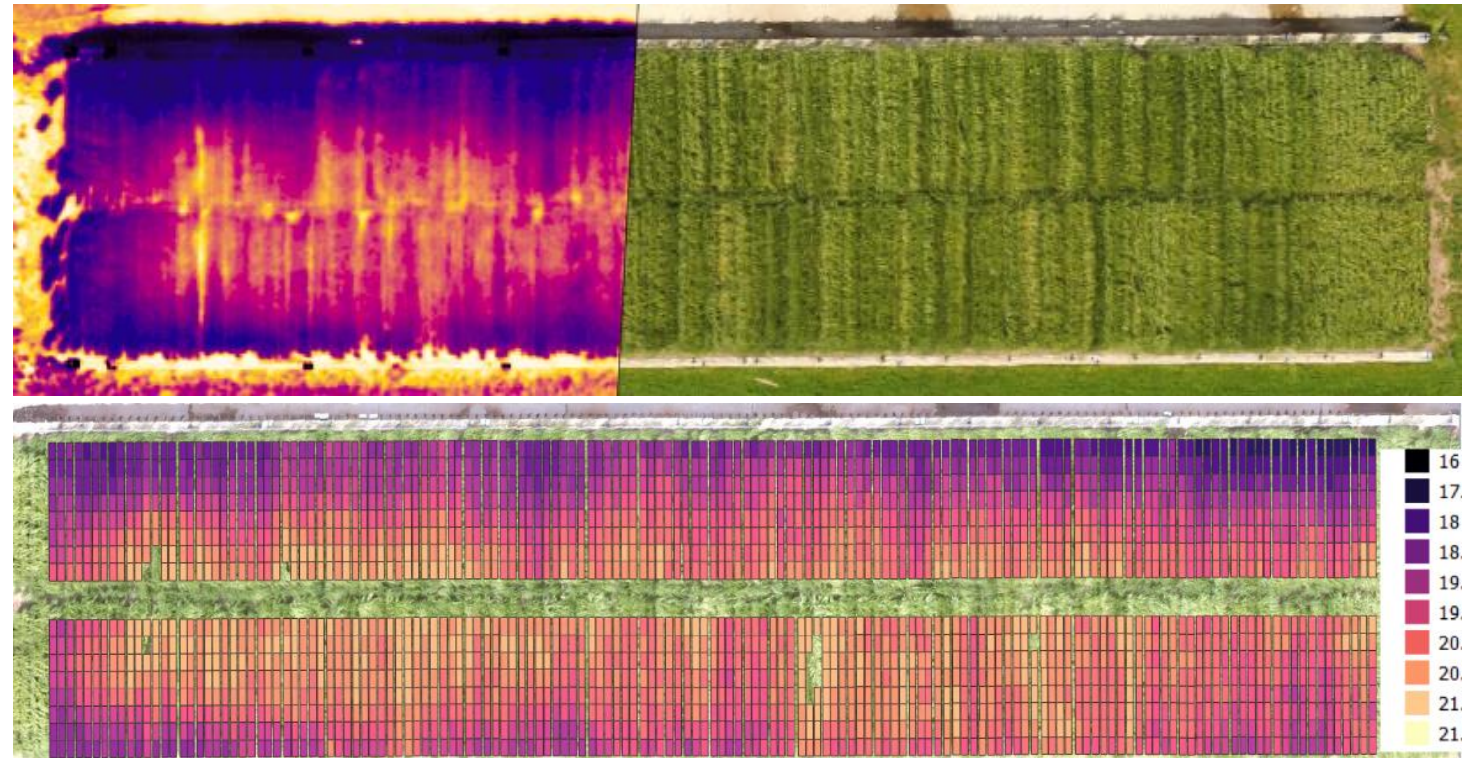

RadiMax

4 anlæg hver med 150 rækker til rodmålinger, mobile telte for tørkestress

Hvorfor RadiMax og forædling for dybe rødder?

- N udnyttelse, produktion og miljø
- Bedre vandudnyttelse, klimatilpasning
- Rødderne usynlige i jorden = forædling ikke mulig!
- KU del af RadiMax arbejdet: At gøre rødderne synlige
- Forbedre målesikkerhed
- Kombinere med målinger af rodaktivitet

RadiMax design

Rodmåling i minirhizotroner og med "Artificial Intelligence"

©Simon Fiil Svane

©Abraham Georg Smith

Rodfordeling af hvede igennem 2019

Udtørring af jordlag under hvede - fra 50, 100, 150 og 200 cm

^{15}N optagelse vs. dyb rodvækst (^{15}N tilført i 180 cm dybde)

Vandeffektivitet - droner, bladtemperatur og andre sporstoffer

- **Tungt vand** ($^2\text{H}_2\text{O}$)
 - Tilført dybt som ^{15}N
- ^{13}C / ^{12}C
 - Naturlig berigelse
- **Bladtemperatur**
 - Termisk kamera fra drone

Dyb rodvækst i RadiMax, udbytte i Landsforsøgene 2018

Gennemsnit af 6 forsøg 2018. Skive, Eskilstrup, Sønderborg, Avlum, Løkken og Holeby

Konklussioner

- Vi kan måle forskelle i dyb rodvækst imellem mange sorter
- Forskellen i roddybde mellem sorter ca. 20%
 - For hvede betyder det ca. 30-40 cm dybde
- Dybe rødder = større udnyttelse af vand og kvælstof
 - 2018 viste virkning på udbytte
- Forædlerne kan bruge resultaterne nu
- Udfordring, især at forbedre målesikkerhed