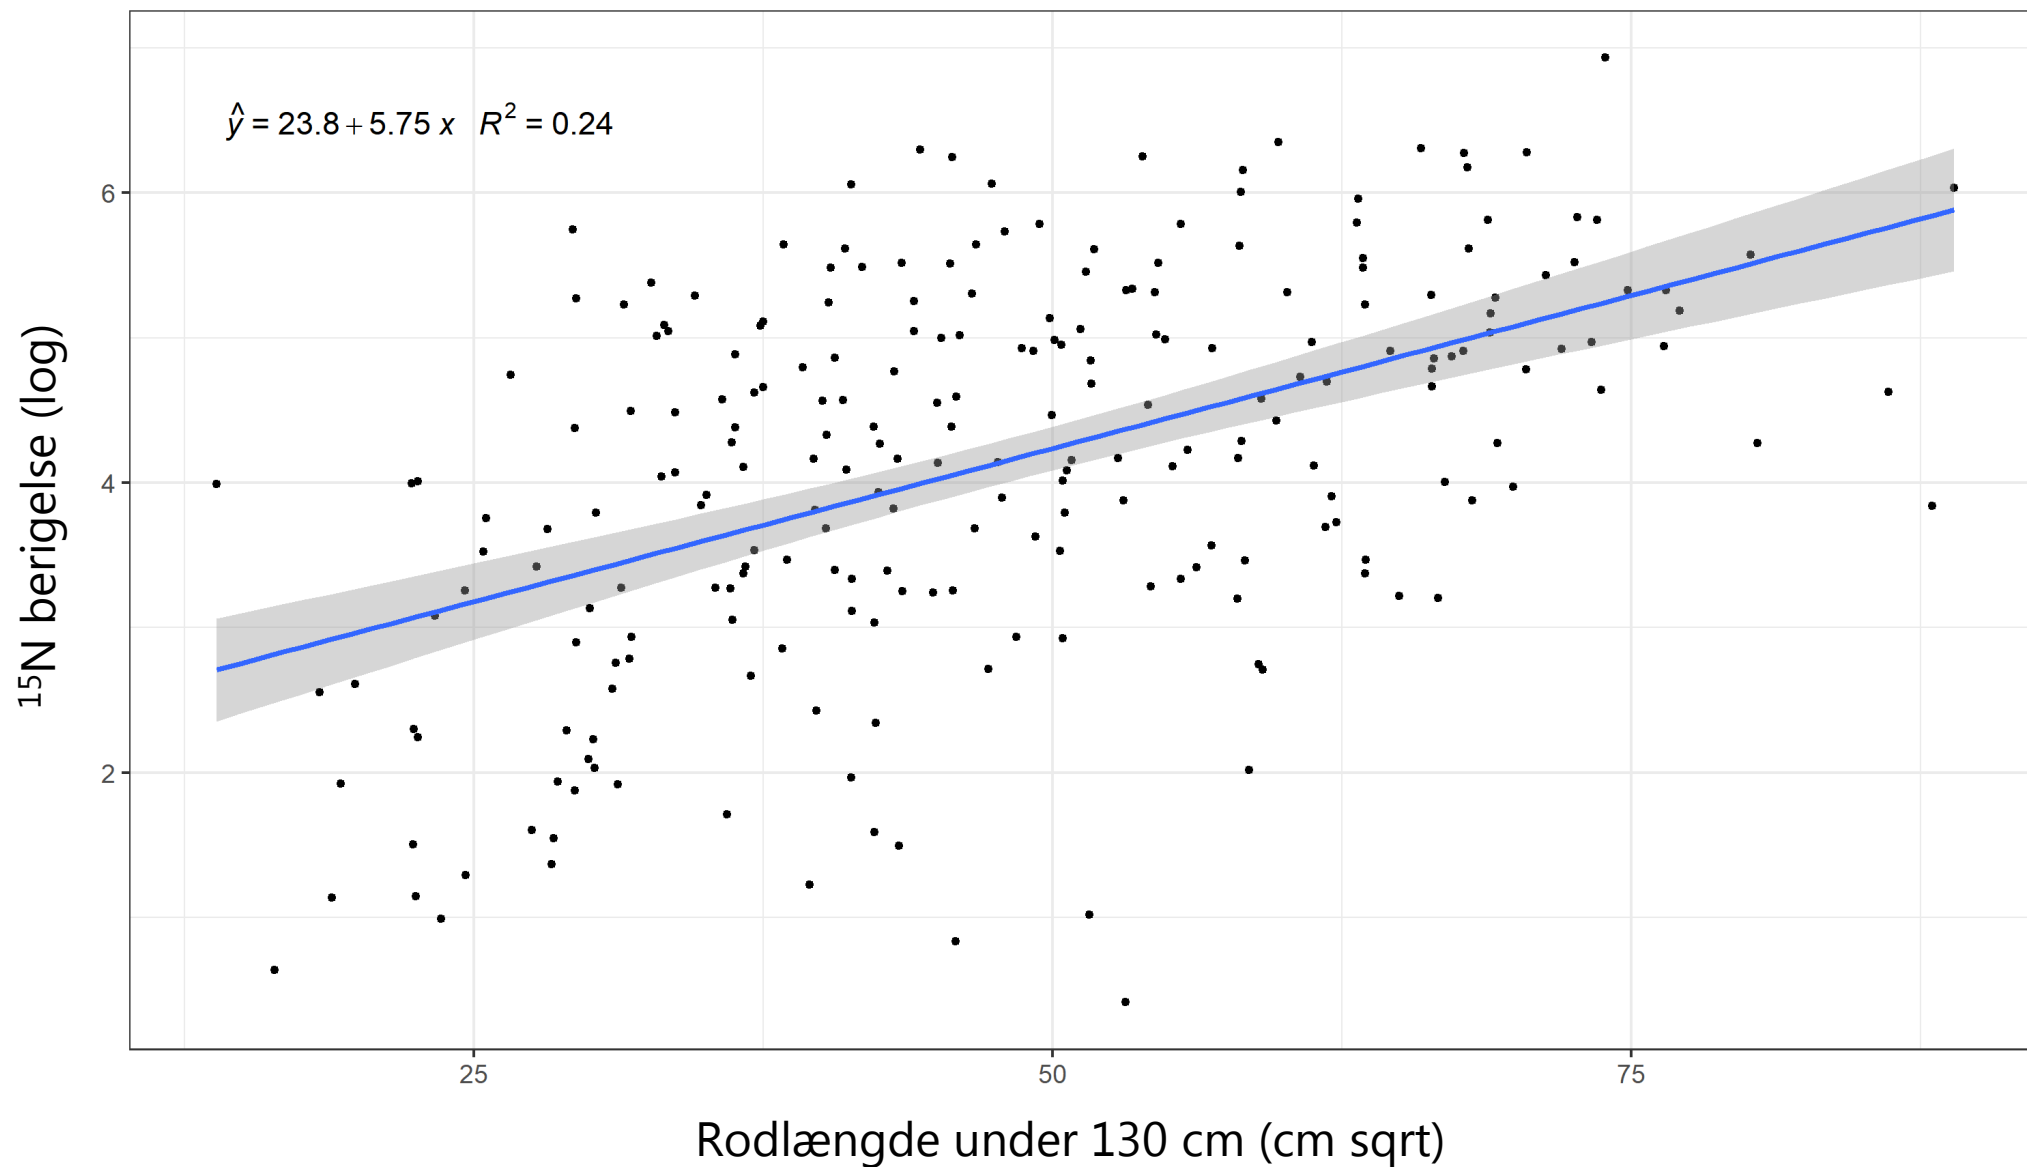

Sammenhæng imellem roddybde og udbytte

RadiMax studier

Kristian Thorup-Kristensen
Inst. Plante og Miljøvidenskab

KØBENHAVNS UNIVERSITET

STØTTET AF

Promilleafgiftsfonden for landbrug

Innovationsfonden

RadiMax – handler ikke om at måle udbytteeffekter

RadiMax design

Rodmåling i minirhizotroner og med "Artificial Intelligence"

©Simon Fiil Svane

©Abraham Georg Smith

Rodfordeling af hvede igennem 2019

Udtørring af jordlag under hvede - fra 50, 100, 150 og 200 cm

^{15}N optagelse vs. dyb rodvækst (^{15}N tilført i 180 cm dybde)

Vandeffektivitet - droner, bladtemperatur og andre sporstoffer

- **Tungt vand** ($^2\text{H}_2\text{O}$)
 - Tilført dybt som ^{15}N
- ^{13}C / ^{12}C
 - Naturlig berigelse
- **Bladtemperatur**
 - Termisk kamera fra drone

Dyb rodvækst i RadiMax, udbytte i Landsforsøgene 2018

Gennemsnit af 6 forsøg 2018. Skive, Eskilstrup, Sønderborg, Avlum, Løkken og Holeby

Konklussioner

- Vi kan måle forskelle i dyb rodvækst imellem mange sorter
- Forskellen i roddybde mellem sorter ca. 20%
 - For hvede betyder det ca. 30-40 cm dybde
- Dybe rødder = større udnyttelse af vand og kvælstof
 - 2018 viste virkning på udbytte
- Forædlerne kan bruge resultaterne nu
- Udfordring, især at forbedre målesikkerhed