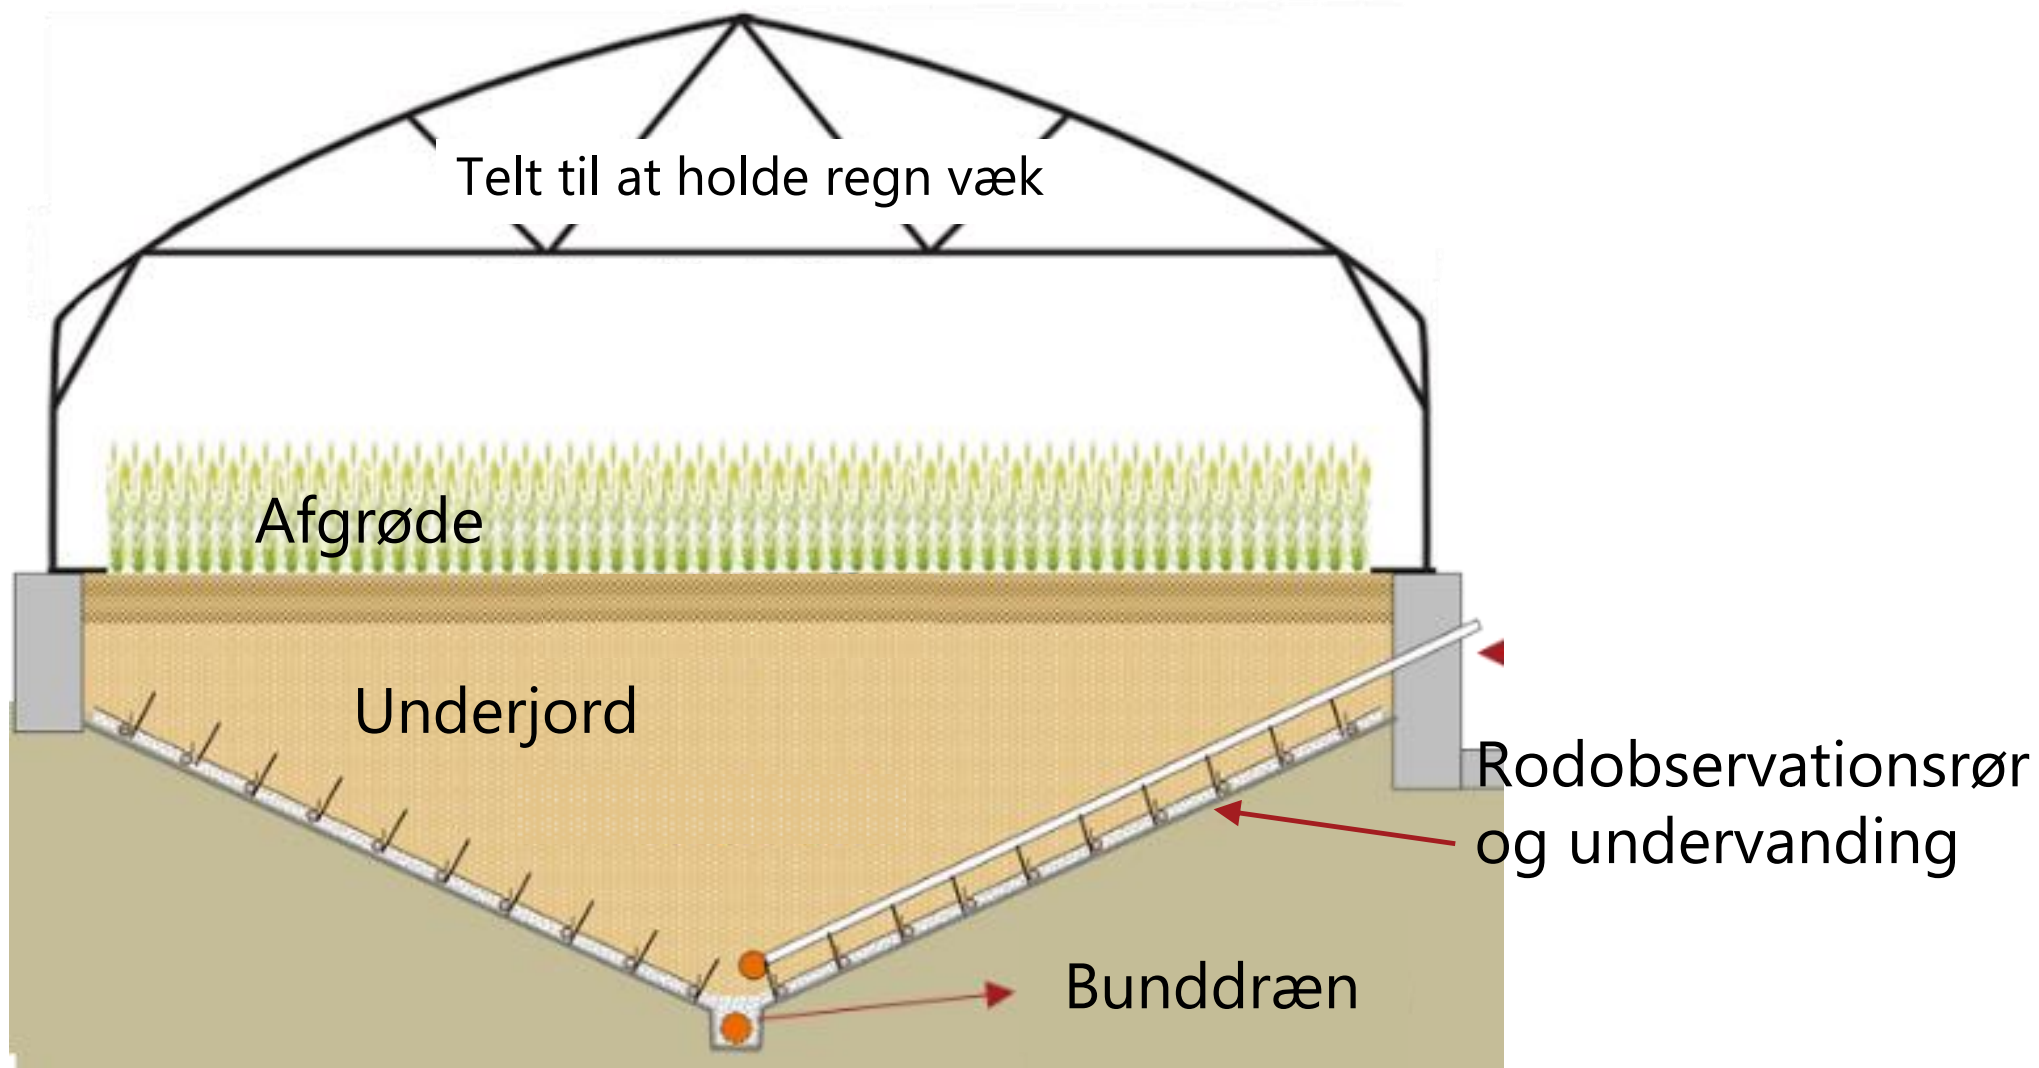

RadiMax

4 anlæg hver med 150 rækker til rodmålinger, mobile telte for tørkestress

Hvorfor RadiMax og forædling for dybe rødder?

- N udnyttelse, produktion og miljø
- Bedre vandudnyttelse, klimatilpasning
- Rødderne usynlige i jorden = forædling ikke mulig!
- KU del af RadiMax arbejdet: At gøre rødderne synlige
- Forbedre målesikkerhed
- Kombinere med målinger af rodaktivitet

RadiMax design

Rodmåling i minirhizotroner og med "Artificial Intelligence"

©Simon Fiil Svane

©Abraham Georg Smith

Rodfordeling af hvede igennem 2019

Udtørring af jordlag under hvede - fra 50, 100, 150 og 200 cm