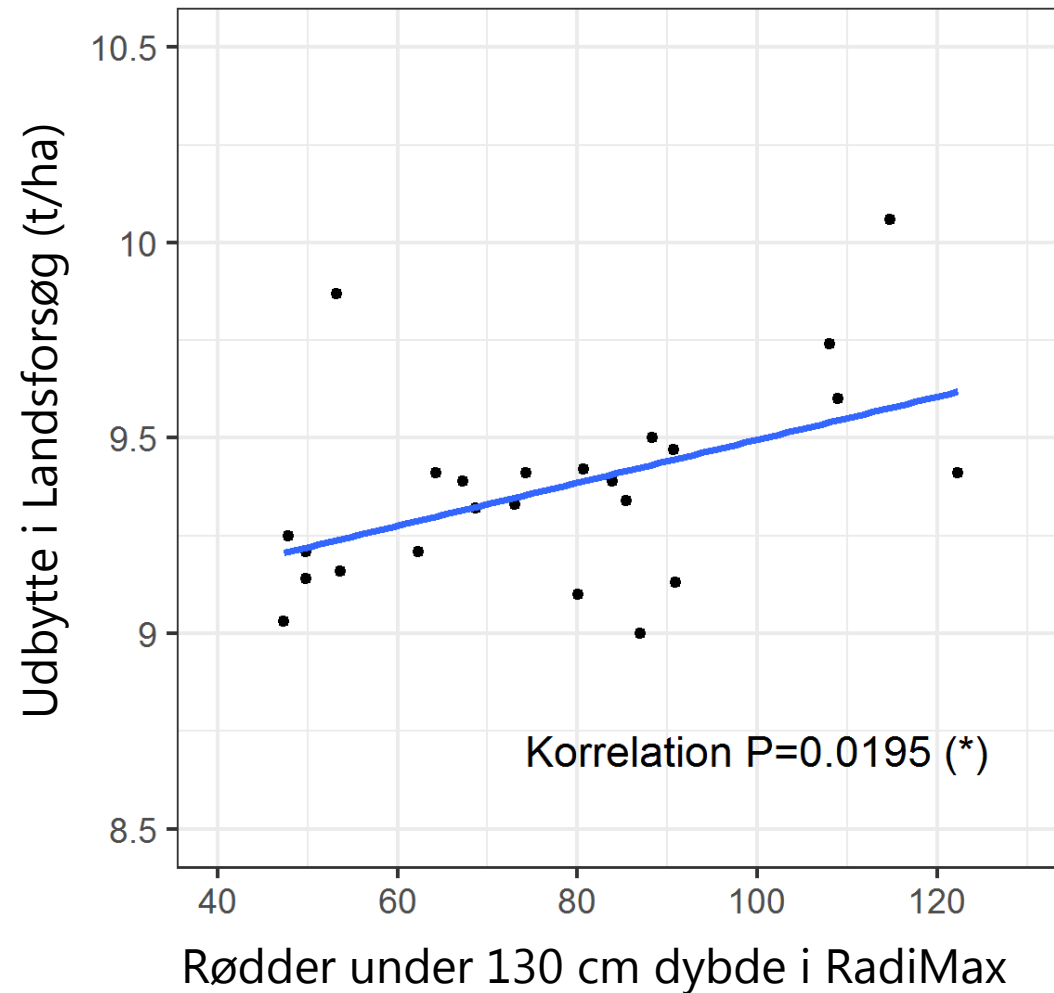

RadiMax design

Rodmåling i minirhizotroner og med "Artificial Intelligence"

©Simon Fiil Svane

©Abraham Georg Smith

Rodfordeling af hvede igennem 2019

Udtørring af jordlag under hvede - fra 50, 100, 150 og 200 cm

^{15}N optagelse vs. dyb rodvækst (^{15}N tilført i 180 cm dybde)

Vandeffektivitet - droner, bladtemperatur og andre sporstoffer

- **Tungt vand** ($^2\text{H}_2\text{O}$)
 - Tilført dybt som ^{15}N
- ^{13}C / ^{12}C
 - Naturlig berigelse
- **Bladtemperatur**
 - Termisk kamera fra drone

Dyb rodvækst i RadiMax, udbytte i Landsforsøgene 2018

Gennemsnit af 6 forsøg 2018. Skive, Eskilstrup, Sønderborg, Avlum, Løkken og Holeby

Konklussioner

- Vi kan måle forskelle i dyb rodvækst imellem mange sorter
- Forskellen i roddybde mellem sorter ca. 20%
 - For hvede betyder det ca. 30-40 cm dybde
- Dybe rødder = større udnyttelse af vand og kvælstof
 - 2018 viste virkning på udbytte
- Forædlerne kan bruge resultaterne nu
- Udfordring, især at forbedre målesikkerhed