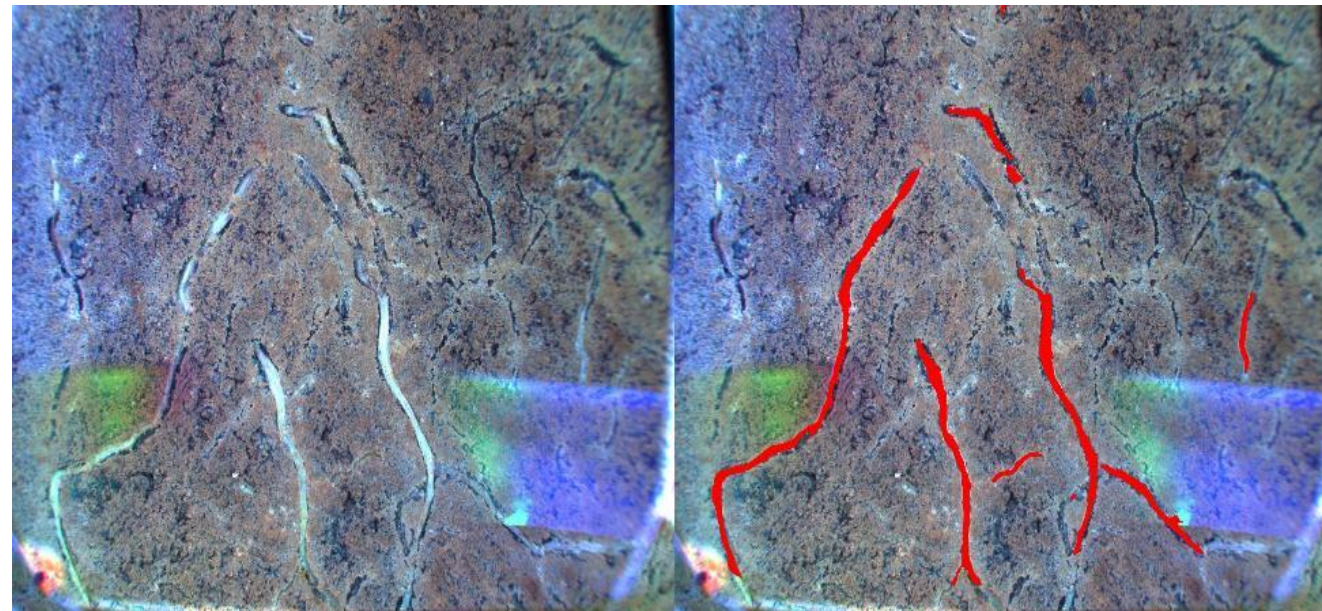

RadiMax

4 anlæg hver med 150 rækker til rodmålinger, mobile telte for tørkestress

Hvorfor RadiMax og forædling for dybe rødder?

- N udnyttelse, produktion og miljø
- Bedre vandudnyttelse, klimatilpasning
- Rødderne usynlige i jorden = forædling ikke mulig!
- KU del af RadiMax arbejdet: At gøre rødderne synlige
- Forbedre målesikkerhed
- Kombinere med målinger af rodaktivitet

RadiMax design

Rodmåling i minirhizotroner og med "Artificial Intelligence"

©Simon Fiil Svane

©Abraham Georg Smith

Rodfordeling af hvede igennem 2019

Udtørring af jordlag under hvede - fra 50, 100, 150 og 200 cm

^{15}N optagelse vs. dyb rodvækst (^{15}N tilført i 180 cm dybde)

Vandeffektivitet - droner, bladtemperatur og andre sporstoffer

- **Tungt vand** ($^2\text{H}_2\text{O}$)
 - Tilført dybt som ^{15}N
- ^{13}C / ^{12}C
 - Naturlig berigelse
- **Bladtemperatur**
 - Termisk kamera fra drone

Dyb rodvækst i RadiMax, udbytte i Landsforsøgene 2018

Gennemsnit af 6 forsøg 2018. Skive, Eskilstrup, Sønderborg, Avlum, Løkken og Holeby

Konklussioner

- Vi kan måle forskelle i dyb rodvækst imellem mange sorter
- Forskellen i roddybde mellem sorter ca. 20%
 - For hvede betyder det ca. 30-40 cm dybde
- Dybe rødder = større udnyttelse af vand og kvælstof
 - 2018 viste virkning på udbytte
- Forædlerne kan bruge resultaterne nu
- Udfordring, især at forbedre målesikkerhed