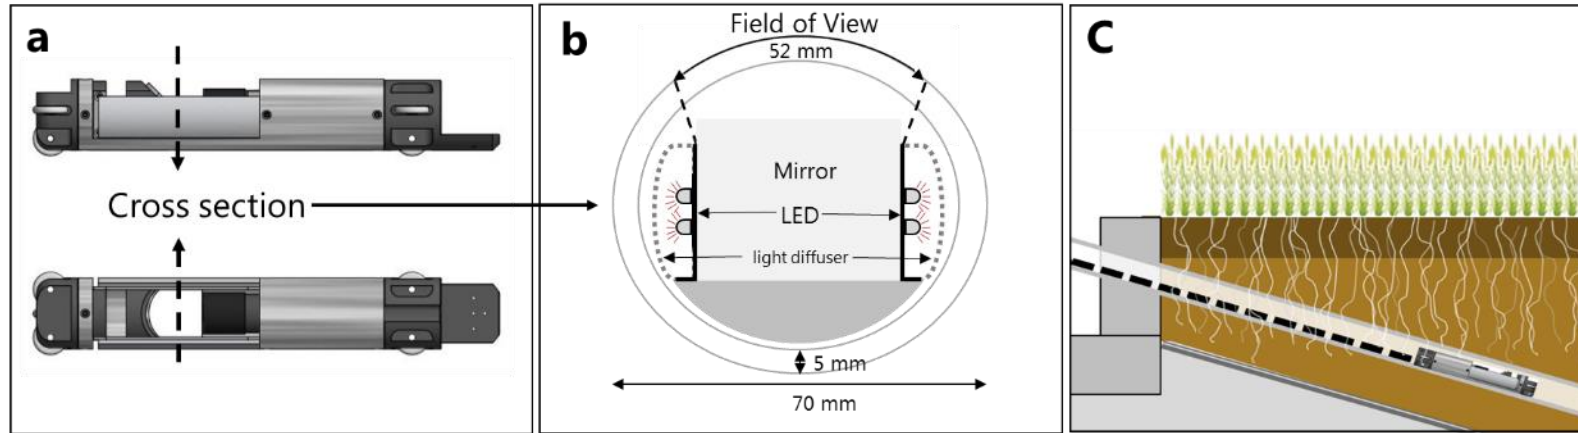

RadiMax

4 anlæg hver med 150 rækker til rodmålinger, mobile telte for tørkestress

Hvorfor RadiMax og forædling for dybe rødder?

- N udnyttelse, produktion og miljø
- Bedre vandudnyttelse, klimatilpasning
- Rødderne usynlige i jorden = forædling ikke mulig!
- KU del af RadiMax arbejdet: At gøre rødderne synlige
- Forbedre målesikkerhed
- Kombinere med målinger af rodaktivitet

RadiMax design

Rodmåling i minirhizotroner og med "Artificial Intelligence"

©Simon Fiil Svane

©Abraham Georg Smith

Rodfordeling af hvede igennem 2019

Udtørring af jordlag under hvede - fra 50, 100, 150 og 200 cm

Dyb rodvækst i RadiMax, udbytte i Landsforsøgene 2018

Gennemsnit af 6 forsøg 2018. Skive, Eskilstrup, Sønderborg, Avlum, Løkken og Holeby

Konklussioner

- Vi kan måle forskelle i dyb rodvækst imellem mange sorter
- Forskellen i roddybde mellem sorter ca. 20%
 - For hvede betyder det ca. 30-40 cm dybde
- Dybe rødder = større udnyttelse af vand og kvælstof
 - 2018 viste virkning på udbytte
- Forædlerne kan bruge resultaterne nu
- Udfordring, især at forbedre målesikkerhed