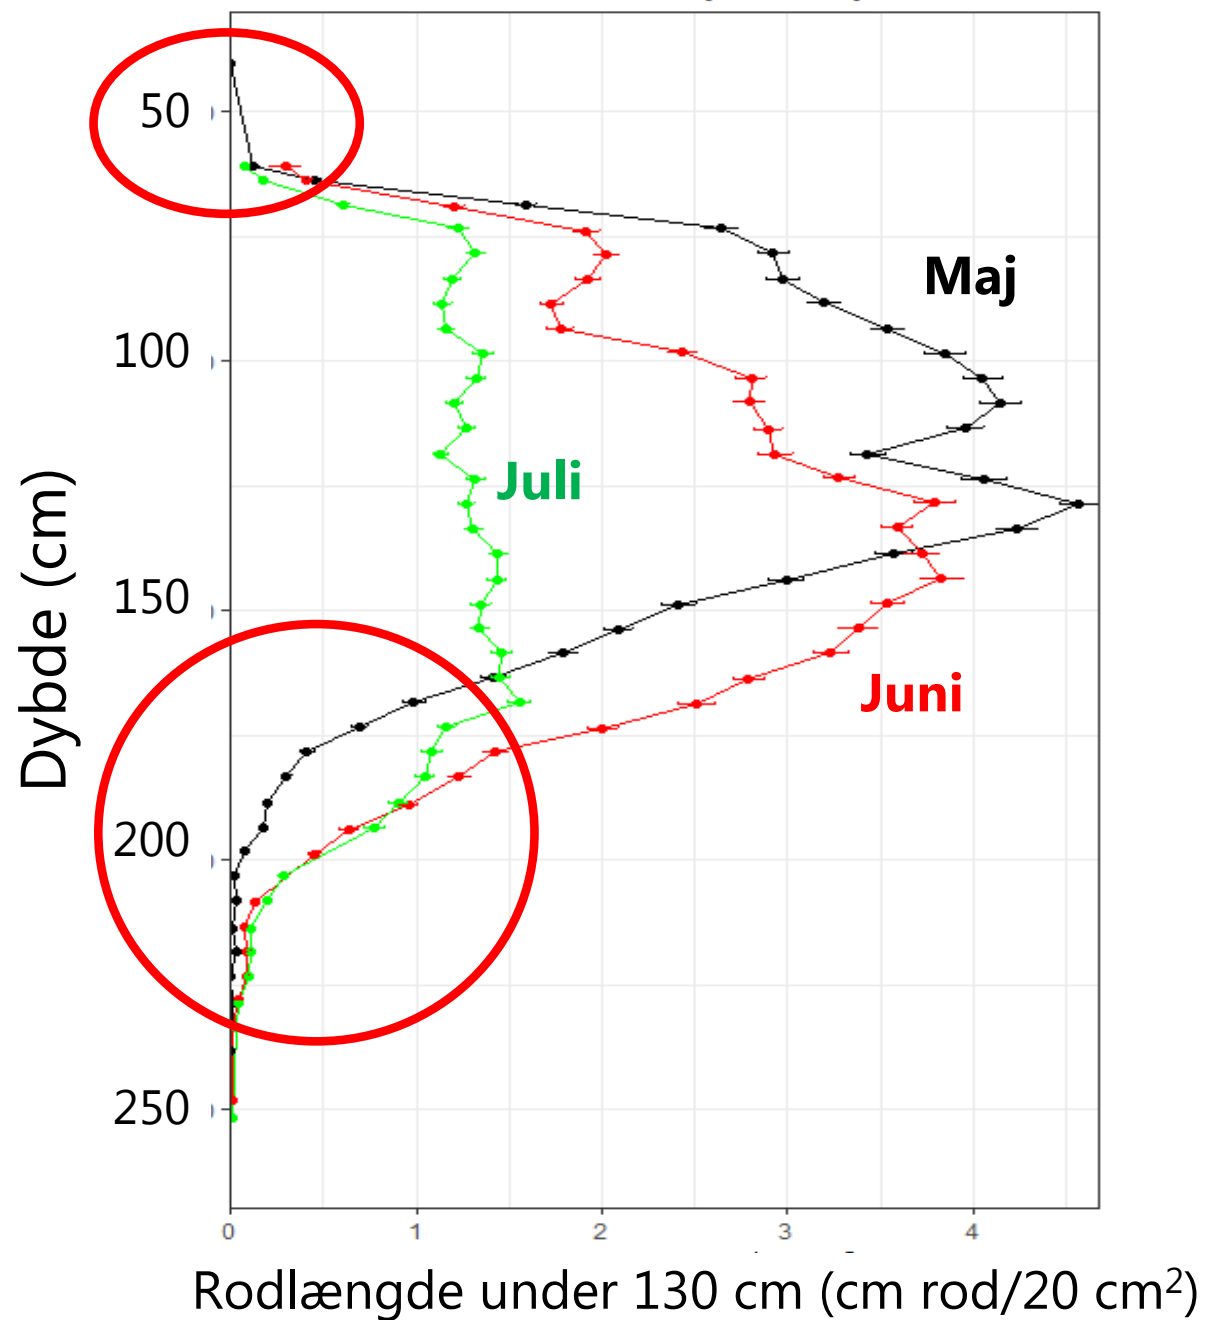

Sammenhæng imellem roddybde og udbytte

RadiMax studier

Kristian Thorup-Kristensen
Inst. Plante og Miljøvidenskab

KØBENHAVNS UNIVERSITET

STØTTET AF

Promilleafgiftsfonden for landbrug

Innovationsfonden

RadiMax – handler ikke om at måle udbytteeffekter

RadiMax design

Rodmåling i minirhizotroner og med "Artificial Intelligence"

©Simon Fiil Svane

©Abraham Georg Smith

Rodfordeling af hvede igennem 2019

Udtørring af jordlag under hvede - fra 50, 100, 150 og 200 cm

^{15}N optagelse vs. dyb rodvækst (^{15}N tilført i 180 cm dybde)

Vandeffektivitet - droner, bladtemperatur og andre sporstoffer

- **Tungt vand** ($^2\text{H}_2\text{O}$)
 - Tilført dybt som ^{15}N
- ^{13}C / ^{12}C
 - Naturlig berigelse
- **Bladtemperatur**
 - Termisk kamera fra drone

Dyb rodvækst i RadiMax, udbytte i Landsforsøgene 2018

Gennemsnit af 6 forsøg 2018. Skive, Eskilstrup, Sønderborg, Avlum, Løkken og Holeby

Konklussioner

- Vi kan måle forskelle i dyb rodvækst imellem mange sorter
- Forskellen i roddybde mellem sorter ca. 20%
 - For hvede betyder det ca. 30-40 cm dybde
- Dybe rødder = større udnyttelse af vand og kvælstof
 - 2018 viste virkning på udbytte
- Forædlerne kan bruge resultaterne nu
- Udfordring, især at forbedre målesikkerhed